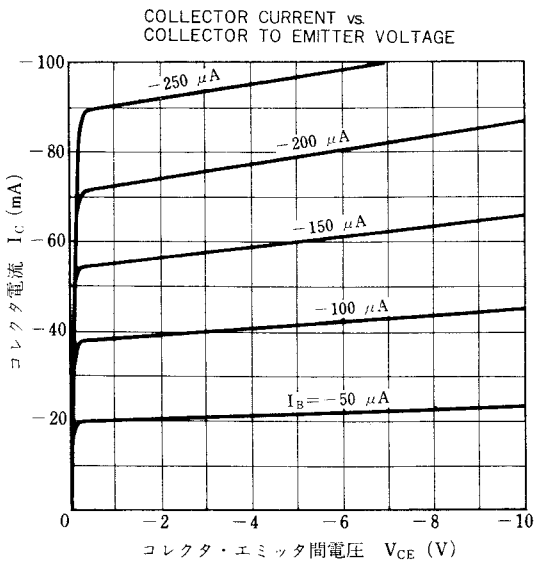

特性曲線 (T_a = 25 °C)