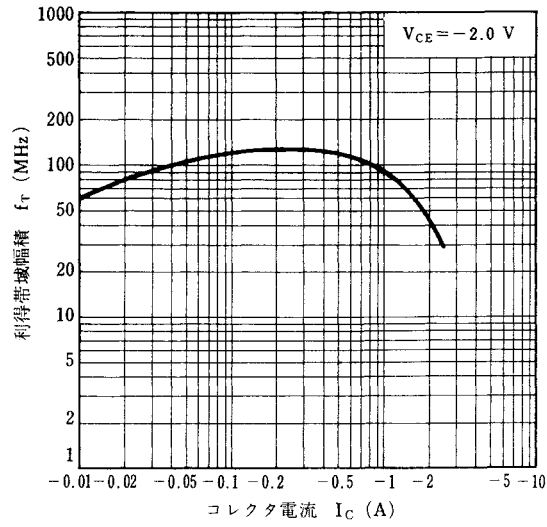

** ハルス測定 $PW \leq 350 \mu\text{s, Duty Cycle} \leq 2 \%$

h_{FE} 規格区分(ただし, 2SB1116Aには, Uランクはございません)

捺 印	L	K	U
h_{FE1}	135~270	200~400	300~600

特性曲線 (T_a = 25 °C)

GAIN BANDWIDTH PRODUCT vs. COLLECTOR CURRENT