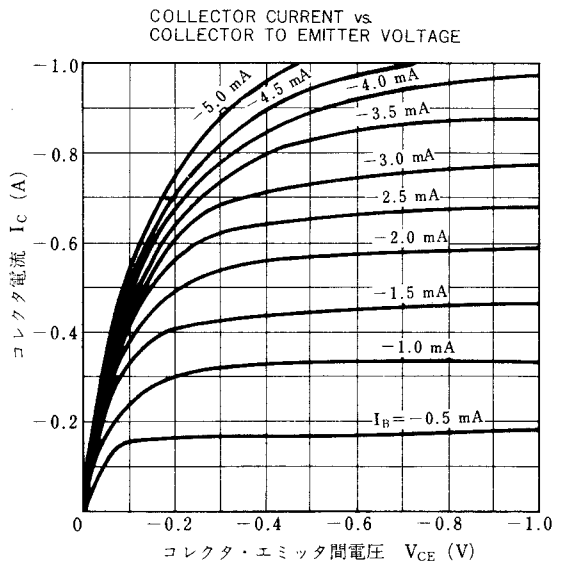

* $PW \leq 10 \text{ ms, Duty Cycle} \leq 50 \%$

電気的特性 ($T_a = 25^\circ\text{C}$)

2SB1116, 1116A

項 目	略 号	条 件	MIN.	TYP.	MAX.	単 位
コレクタしゃ断電流	I_{CBO}	$V_{CB} = -60 \text{ V, } I_E = 0$			-100	nA
エミッタしゃ断電流	I_{EBO}	$V_{EB} = -6.0 \text{ V, } I_C = 0$			-100	nA
直 流 電 流 増 幅 率	h_{FE1} **	$V_{CE} = -2.0 \text{ V, } I_C = -100 \text{ mA}$	135		600/400	
直 流 電 流 増 幅 率	h_{FE2} **	$V_{CE} = -2.0 \text{ V, } I_C = -1.0 \text{ A}$	81			
直 流 ベ ー ス 電 圧	V_{BE} **	$V_{CE} = -2.0 \text{ V, } I_C = -50 \text{ mA}$	-600	-650	-700	mV
コ レ ク タ 飽 和 電 圧	$V_{CE(sat)}$ **	$I_C = -1.0 \text{ A, } I_B = -50 \text{ mA}$		-0.20	-0.3	V
ベ ー ス 飽 和 電 圧	$V_{BE(sat)}$ **	$I_C = -1.0 \text{ A, } I_B = -50 \text{ mA}$		-0.9	-1.2	V
コ レ ク タ 容 量	C_{ob}	$V_{CB} = -10 \text{ V, } I_E = 0, f = 1.0 \text{ MHz}$		25		pF
利 得 帯 域 幅 積	f_T	$V_{CE} = -2.0 \text{ V, } I_C = -100 \text{ mA}$	70	120		MHz
タ ー ン オ ン 時 間	t_{on}	$V_{CC} = -10 \text{ V, } I_C = -100 \text{ mA}$		0.07		μs
蓄 積 時 間	t_{stg}	$I_{B1} = -I_{B2} = -10 \text{ mA}$		0.70		μs
下 降 時 間	t_f	$V_{BE(off)} = 2 \sim 3 \text{ V}$		0.07		μs

** ハルス測定 $PW \leq 350 \mu\text{s, Duty Cycle} \leq 2 \%$

h_{FE} 規格区分(ただし, 2SB1116Aには, Uランクはございません)

捺 印	L	K	U
h_{FE1}	135~270	200~400	300~600

特性曲線 (T_a = 25 °C)

GAIN BANDWIDTH PRODUCT vs. COLLECTOR CURRENT