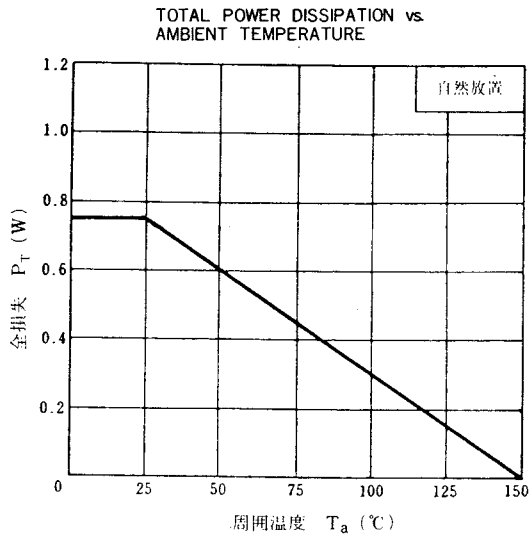

* $PW \leq 10 \text{ ms, Duty Cycle} \leq 50 \%$

電気的特性 ($T_a = 25^\circ\text{C}$)

2SB1116, 1116A

項 目	略 号	条 件	MIN.	TYP.	MAX.	単 位
コレクタしゃ断電流	I_{CBO}	$V_{CB} = -60 \text{ V, } I_E = 0$			-100	nA
エミッタしゃ断電流	I_{EBO}	$V_{EB} = -6.0 \text{ V, } I_C = 0$			-100	nA
直 流 電 流 増 幅 率	h_{FE1} **	$V_{CE} = -2.0 \text{ V, } I_C = -100 \text{ mA}$	135		600/400	
直 流 電 流 増 幅 率	h_{FE2} **	$V_{CE} = -2.0 \text{ V, } I_C = -1.0 \text{ A}$	81			
直 流 ベ ー ス 電 圧	V_{BE} **	$V_{CE} = -2.0 \text{ V, } I_C = -50 \text{ mA}$	-600	-650	-700	mV
コ レ ク タ 飽 和 電 圧	$V_{CE(sat)}$ **	$I_C = -1.0 \text{ A, } I_B = -50 \text{ mA}$		-0.20	-0.3	V
ベ ー ス 飽 和 電 圧	$V_{BE(sat)}$ **	$I_C = -1.0 \text{ A, } I_B = -50 \text{ mA}$		-0.9	-1.2	V
コ レ ク タ 容 量	C_{ob}	$V_{CB} = -10 \text{ V, } I_E = 0, f = 1.0 \text{ MHz}$		25		pF
利 得 帯 域 幅 積	f_T	$V_{CE} = -2.0 \text{ V, } I_C = -100 \text{ mA}$	70	120		MHz
タ ー ン オ ン 時 間	t_{on}	$V_{CC} = -10 \text{ V, } I_C = -100 \text{ mA}$		0.07		μs
蓄 積 時 間	t_{stg}	$I_{B1} = -I_{B2} = -10 \text{ mA}$		0.70		μs
下 降 時 間	t_f	$V_{BE(off)} = 2 \sim 3 \text{ V}$		0.07		μs

** ハルス測定 $PW \leq 350 \mu\text{s, Duty Cycle} \leq 2 \%$

h_{FE} 規格区分(ただし, 2SB1116Aには, Uランクはございません)

捺 印	L	K	U
h_{FE1}	135~270	200~400	300~600

特性曲線 (T_a = 25 °C)

GAIN BANDWIDTH PRODUCT vs. COLLECTOR CURRENT