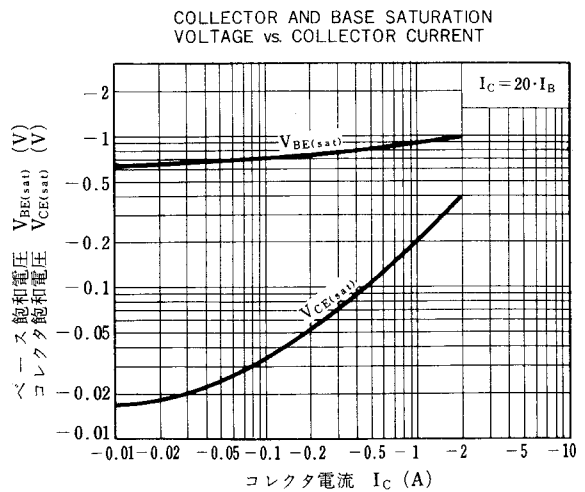

特性曲線 (T_a = 25 °C)