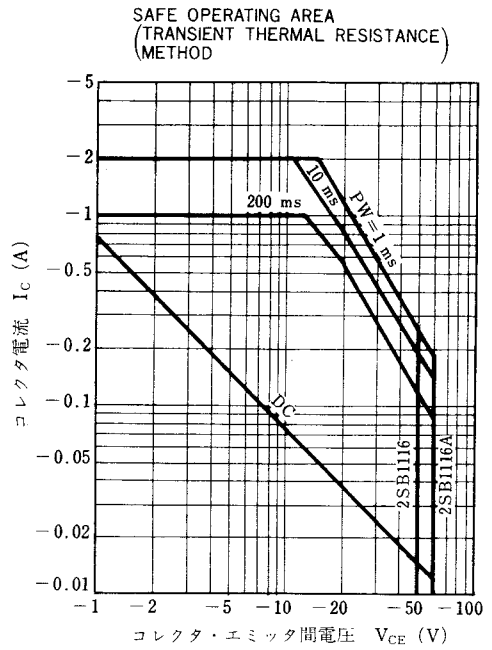

○2SD1616, 1616Aとコンプリメンタリです。

外形図 (単位: mm)

電極接続

1. エミッタ EIAJ : SC-43B
2. コレクタ JEDEC : TO 92
3. ベース IEC : PA33

絶対最大定格 ($T_a = 25^\circ\text{C}$)

項 目	略 号	定 格		単 位
		2SB1116	2SB1116A	
コレクタ・ベース間電圧	V_{CBO}	-60	-80	V
コレクタ・エミッタ間電圧	V_{CEO}	-50	-60	V
エミッタ・ベース間電圧	V_{EBO}	-6.0		V
コレクタ電流 (直 流)	$I_{C(DC)}$	-1.0		A
コレクタ電流 (パルス)	$I_{C(Pulse)}$ *	-2.0		A
全 損 失	P_T	0.75		W
ジャンクション温度	T_j	150		$^\circ\text{C}$
保 存 温 度	T_{stg}	-55 ~ +150		$^\circ\text{C}$

* $PW \leq 10 \text{ ms, Duty Cycle} \leq 50 \%$

電気的特性 ($T_a = 25^\circ\text{C}$)

2SB1116, 1116A

項 目	略 号	条 件	MIN.	TYP.	MAX.	単 位
コレクタしゃ断電流	I_{CBO}	$V_{CB} = -60 \text{ V, } I_E = 0$			-100	nA
エミッタしゃ断電流	I_{EBO}	$V_{EB} = -6.0 \text{ V, } I_C = 0$			-100	nA
直 流 電 流 増 幅 率	h_{FE1} **	$V_{CE} = -2.0 \text{ V, } I_C = -100 \text{ mA}$	135		600/400	
直 流 電 流 増 幅 率	h_{FE2} **	$V_{CE} = -2.0 \text{ V, } I_C = -1.0 \text{ A}$	81			
直 流 ベ ー ス 電 圧	V_{BE} **	$V_{CE} = -2.0 \text{ V, } I_C = -50 \text{ mA}$	-600	-650	-700	mV
コ レ ク タ 飽 和 電 圧	$V_{CE(sat)}$ **	$I_C = -1.0 \text{ A, } I_B = -50 \text{ mA}$		-0.20	-0.3	V
ベ ー ス 飽 和 電 圧	$V_{BE(sat)}$ **	$I_C = -1.0 \text{ A, } I_B = -50 \text{ mA}$		-0.9	-1.2	V
コ レ ク タ 容 量	C_{ob}	$V_{CB} = -10 \text{ V, } I_E = 0, f = 1.0 \text{ MHz}$		25		pF
利 得 帯 域 幅 積	f_T	$V_{CE} = -2.0 \text{ V, } I_C = -100 \text{ mA}$	70	120		MHz
タ ー ン オ ン 時 間	t_{on}	$V_{CC} = -10 \text{ V, } I_C = -100 \text{ mA}$		0.07		μs
蓄 積 時 間	t_{stg}	$I_{B1} = -I_{B2} = -10 \text{ mA}$		0.70		μs
下 降 時 間	t_f	$V_{BE(off)} = 2 \sim 3 \text{ V}$		0.07		μs

** ハルス測定 $PW \leq 350 \mu\text{s, Duty Cycle} \leq 2 \%$

h_{FE} 規格区分(ただし, 2SB1116Aには, Uランクはございません)

捺 印	L	K	U
h_{FE1}	135~270	200~400	300~600

特性曲線 (T_a = 25 °C)

GAIN BANDWIDTH PRODUCT vs. COLLECTOR CURRENT