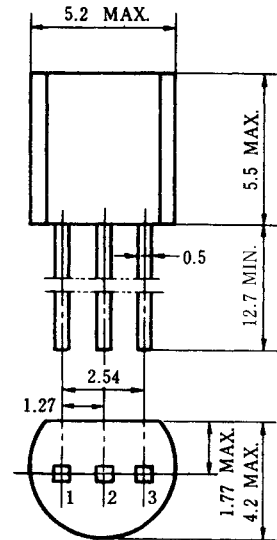

2SB1116, 1116A

PNPエピタキシャル形シリコントランジスタ 低周波電力増幅および中速度スイッチング用

特 徴

○低 $V_{CE(sat)}$ です。

$$V_{CE(sat)} = -0.20 \text{ V TYP. } (I_C = -1.0 \text{ A, } I_B = -50 \text{ mA})$$

○小形で P_T が大きく、汎用性があります。

$$P_T = 0.75 \text{ W, } V_{CEO} = -50/-60 \text{ V, } I_{C(DC)} = -1.0 \text{ A}$$

○2SD1616, 1616Aとコンプリメンタリです。

外形図 (単位: mm)

電極接続

1. エミッタ EIAJ : SC-43B
2. コレクタ JEDEC : TO 92
3. ベース IEC : PA33

絶対最大定格 ($T_a = 25^\circ\text{C}$)

項 目	略 号	定 格		単 位
		2SB1116	2SB1116A	
コレクタ・ベース間電圧	V_{CBO}	-60	-80	V
コレクタ・エミッタ間電圧	V_{CEO}	-50	-60	V
エミッタ・ベース間電圧	V_{EBO}	-6.0		V
コレクタ電流 (直 流)	$I_{C(DC)}$	-1.0		A
コレクタ電流 (パルス)	$I_{C(Pulse)}$ *	-2.0		A
全 損 失	P_T	0.75		W
ジャンクション温度	T_j	150		$^\circ\text{C}$
保 存 温 度	T_{stg}	-55 ~ +150		$^\circ\text{C}$

** ハルス測定 $PW \leq 350 \mu\text{s, Duty Cycle} \leq 2 \%$

h_{FE} 規格区分(ただし, 2SB1116Aには, Uランクはございません)

捺 印	L	K	U
h_{FE1}	135~270	200~400	300~600

特性曲線 (T_a = 25 °C)

GAIN BANDWIDTH PRODUCT vs. COLLECTOR CURRENT