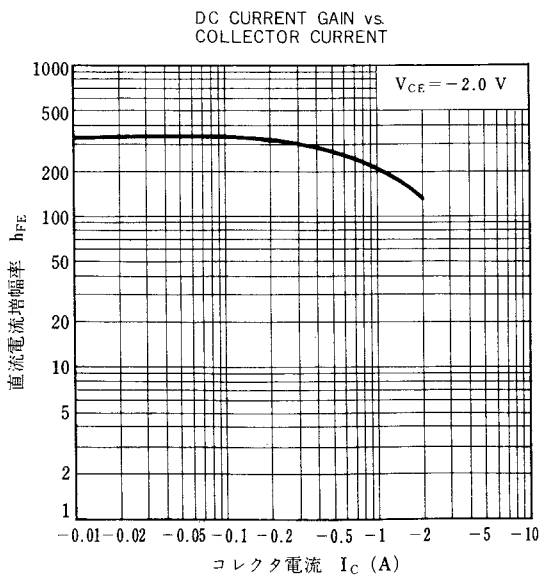

* $PW \leq 10 \text{ ms, Duty Cycle} \leq 50 \%$

電気的特性 ($T_a = 25^\circ\text{C}$)

2SB1116, 1116A

項 目	略 号	条 件	MIN.	TYP.	MAX.	単 位
コレクタしゃ断電流	I_{CBO}	$V_{CB} = -60 \text{ V, } I_E = 0$			-100	nA
エミッタしゃ断電流	I_{EBO}	$V_{EB} = -6.0 \text{ V, } I_C = 0$			-100	nA
直 流 電 流 増 幅 率	h_{FE1} **	$V_{CE} = -2.0 \text{ V, } I_C = -100 \text{ mA}$	135		600/400	
直 流 電 流 増 幅 率	h_{FE2} **	$V_{CE} = -2.0 \text{ V, } I_C = -1.0 \text{ A}$	81			
直 流 ベ ー ス 電 圧	V_{BE} **	$V_{CE} = -2.0 \text{ V, } I_C = -50 \text{ mA}$	-600	-650	-700	mV
コ レ ク タ 飽 和 電 圧	$V_{CE(sat)}$ **	$I_C = -1.0 \text{ A, } I_B = -50 \text{ mA}$		-0.20	-0.3	V
ベ ー ス 飽 和 電 圧	$V_{BE(sat)}$ **	$I_C = -1.0 \text{ A, } I_B = -50 \text{ mA}$		-0.9	-1.2	V
コ レ ク タ 容 量	C_{ob}	$V_{CB} = -10 \text{ V, } I_E = 0, f = 1.0 \text{ MHz}$		25		pF
利 得 帯 域 幅 積	f_T	$V_{CE} = -2.0 \text{ V, } I_C = -100 \text{ mA}$	70	120		MHz
タ ー ン オ ン 時 間	t_{on}	$V_{CC} = -10 \text{ V, } I_C = -100 \text{ mA}$		0.07		μs
蓄 積 時 間	t_{stg}	$I_{B1} = -I_{B2} = -10 \text{ mA}$		0.70		μs
下 降 時 間	t_f	$V_{BE(off)} = 2 \sim 3 \text{ V}$		0.07		μs

** ハルス測定 $PW \leq 350 \mu\text{s, Duty Cycle} \leq 2 \%$

h_{FE} 規格区分(ただし, 2SB1116Aには, Uランクはございません)

捺 印	L	K	U
h_{FE1}	135~270	200~400	300~600

特性曲線 (T_a = 25 °C)

GAIN BANDWIDTH PRODUCT vs. COLLECTOR CURRENT