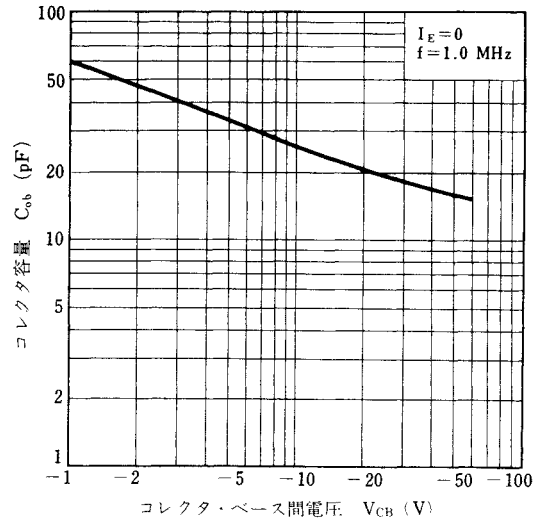

OUTPUT CAPACITANCE vs. COLLECTOR TO BASE VOLTAGE