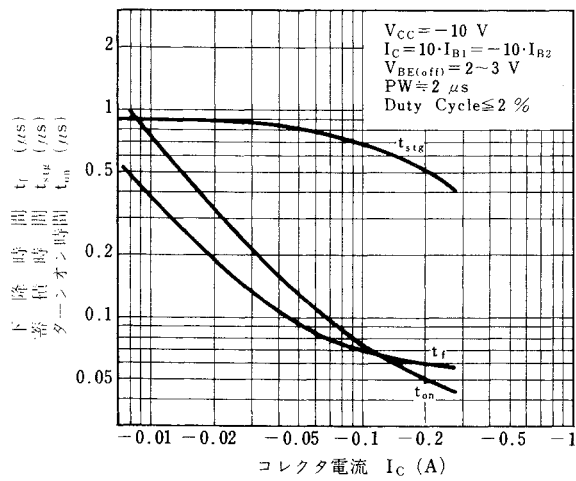

SWITCHING TIME vs. COLLECTOR CURRENT