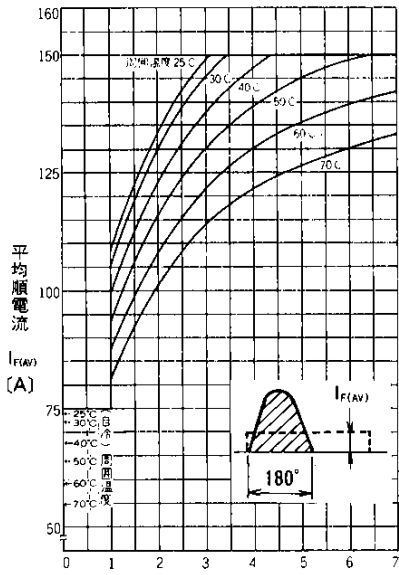

■特性曲線：Characteristics

B
1

平均順電流—冷却風速
(正弦波180°導通, 冷却体AH02-12)

平均順電流—冷却風速
(方形波120°導通, 冷却体AH02-12)

平均順電流—冷却風速
(方形波60°導通, 冷却体AH02-12)

過負荷電流—時間
(冷却体AH01-12B自冷)

過負荷電流—時間
(冷却体AH02-12風冷6m/S)

ご 注 意