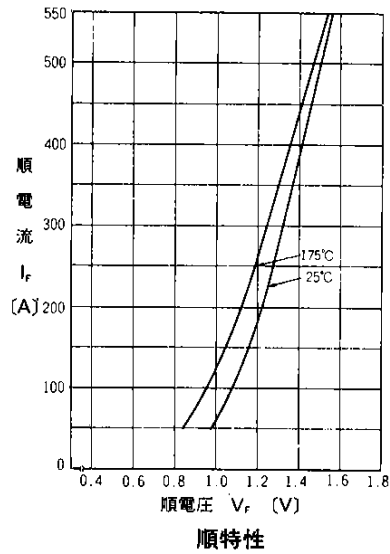

■特性曲線：Characteristics

B
1

平均順電流—冷却風速
(正弦波180°導通, 冷却体AH02-12)

平均順電流—冷却風速
(方形波120°導通, 冷却体AH02-12)

平均順電流—冷却風速
(方形波60°導通, 冷却体AH02-12)

過負荷電流—時間
(冷却体AH01-12B自冷)

過負荷電流—時間
(冷却体AH02-12風冷6m/S)

ご 注 意