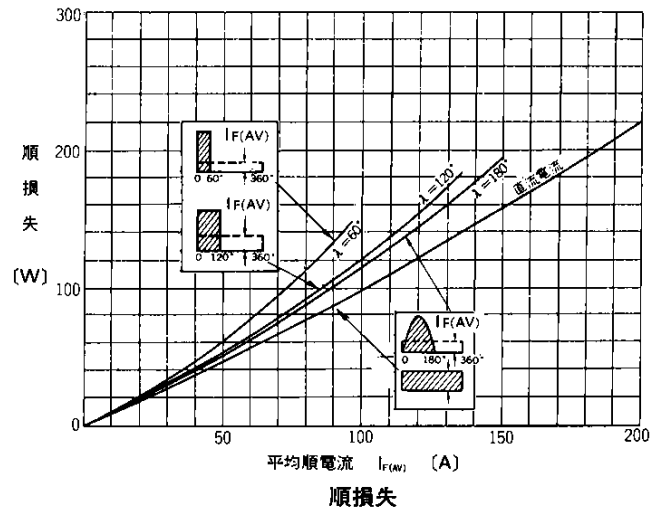

■特性曲線：Characteristics

B
1

平均順電流—冷却風速
(正弦波180°導通, 冷却体AH02-12)

平均順電流—冷却風速
(方形波120°導通, 冷却体AH02-12)

平均順電流—冷却風速
(方形波60°導通, 冷却体AH02-12)

過負荷電流—時間
(冷却体AH01-12B自冷)

過負荷電流—時間
(冷却体AH02-12風冷6m/S)

ご 注 意