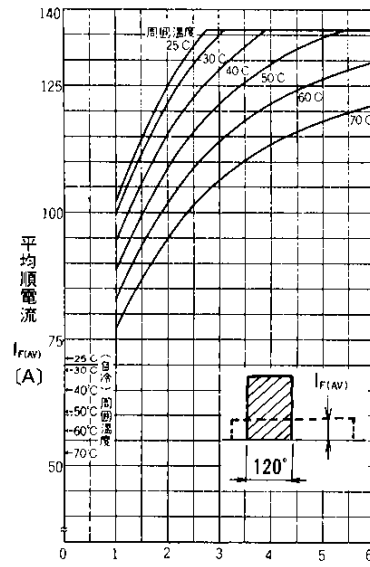

■特性曲線：Characteristics

B
1

平均順電流—冷却風速
(正弦波180°導通, 冷却体AH02-12)

平均順電流—冷却風速
(方形波120°導通, 冷却体AH02-12)

平均順電流—冷却風速
(方形波60°導通, 冷却体AH02-12)

過負荷電流—時間
(冷却体AH01-12B自冷)

過負荷電流—時間
(冷却体AH02-12風冷6m/S)

ご 注 意