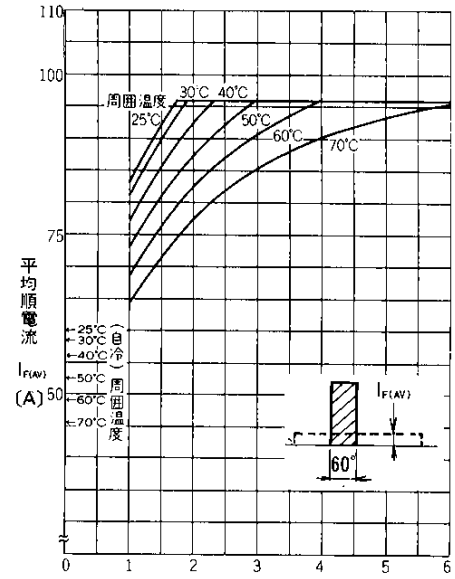

■特性曲線：Characteristics

B
1

平均順電流—冷却風速
(正弦波180°導通, 冷却体AH02-12)

平均順電流—冷却風速
(方形波120°導通, 冷却体AH02-12)

平均順電流—冷却風速
(方形波60°導通, 冷却体AH02-12)

過負荷電流—時間
(冷却体AH01-12B自冷)

過負荷電流—時間
(冷却体AH02-12風冷6m/S)

ご 注 意