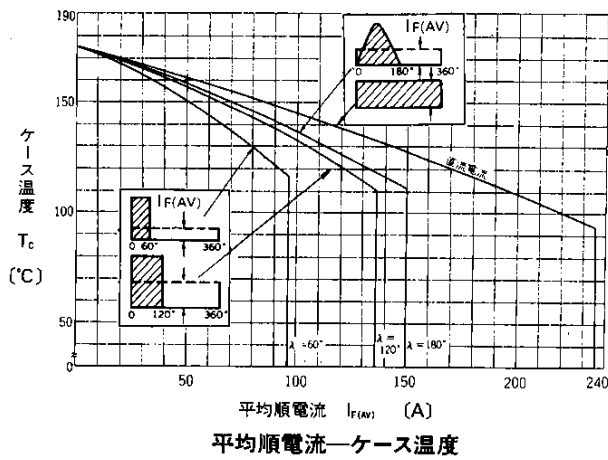

■特性曲線：Characteristics

B
1

平均順電流—冷却風速
(正弦波180°導通, 冷却体AH02-12)

平均順電流—冷却風速
(方形波120°導通, 冷却体AH02-12)

平均順電流—冷却風速
(方形波60°導通, 冷却体AH02-12)

過負荷電流—時間
(冷却体AH01-12B自冷)

過負荷電流—時間
(冷却体AH02-12風冷6m/S)

ご 注 意