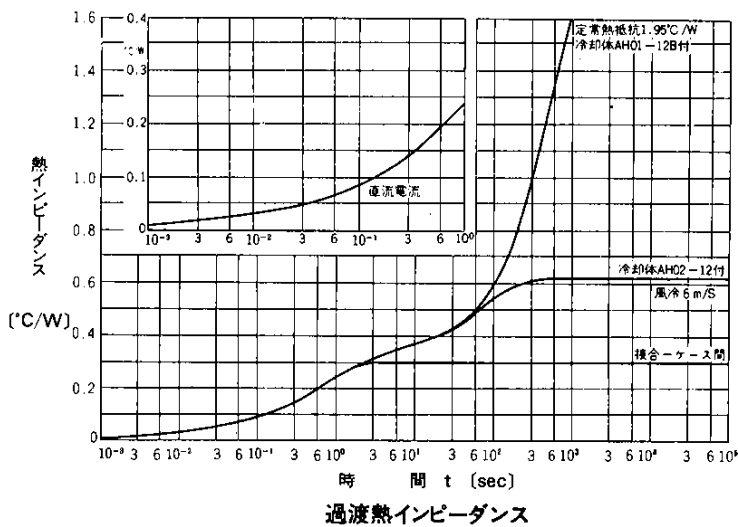

■特性曲線：Characteristics

B
1

平均順電流—冷却風速
(正弦波180°導通, 冷却体AH02-12)

平均順電流—冷却風速
(方形波120°導通, 冷却体AH02-12)

平均順電流—冷却風速
(方形波60°導通, 冷却体AH02-12)

過負荷電流—時間
(冷却体AH01-12B自冷)

過負荷電流—時間
(冷却体AH02-12風冷6m/S)

ご 注 意