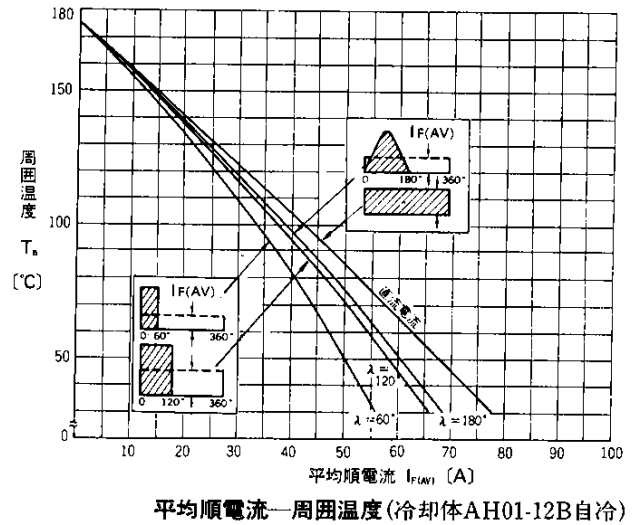

■特性曲線：Characteristics

B
1

平均順電流—冷却風速
(正弦波180°導通, 冷却体AH02-12)

平均順電流—冷却風速
(方形波120°導通, 冷却体AH02-12)

平均順電流—冷却風速
(方形波60°導通, 冷却体AH02-12)

過負荷電流—時間
(冷却体AH01-12B自冷)

過負荷電流—時間
(冷却体AH02-12風冷6m/S)

ご 注 意