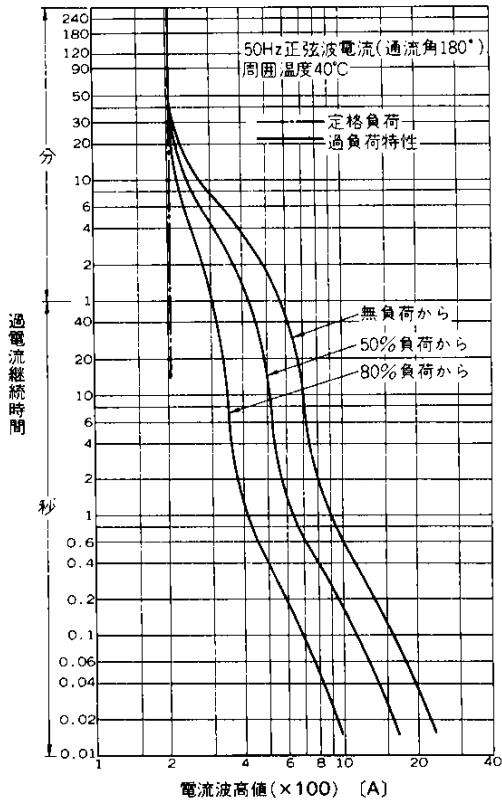

■特性曲線：Characteristics

B
1

平均順電流—冷却風速
(正弦波180°導通, 冷却体AH02-12)

平均順電流—冷却風速
(方形波120°導通, 冷却体AH02-12)

平均順電流—冷却風速
(方形波60°導通, 冷却体AH02-12)

過負荷電流—時間
(冷却体AH01-12B自冷)

過負荷電流—時間
(冷却体AH02-12風冷6m/S)

ご 注 意