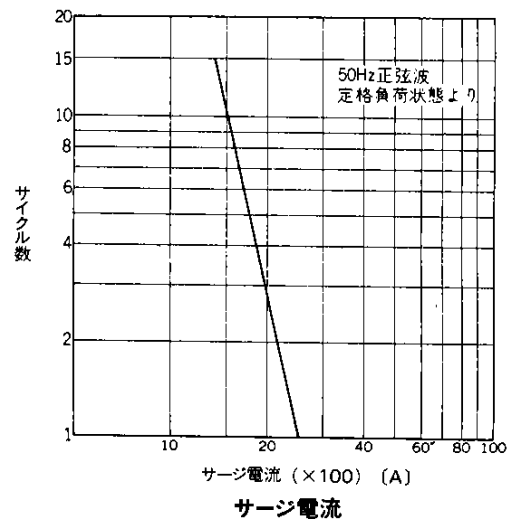

■特性曲線：Characteristics

B
1

平均順電流—冷却風速
(正弦波180°導通, 冷却体AH02-12)

平均順電流—冷却風速
(方形波120°導通, 冷却体AH02-12)

平均順電流—冷却風速
(方形波60°導通, 冷却体AH02-12)

過負荷電流—時間
(冷却体AH01-12B自冷)

過負荷電流—時間
(冷却体AH02-12風冷6m/S)

ご 注 意