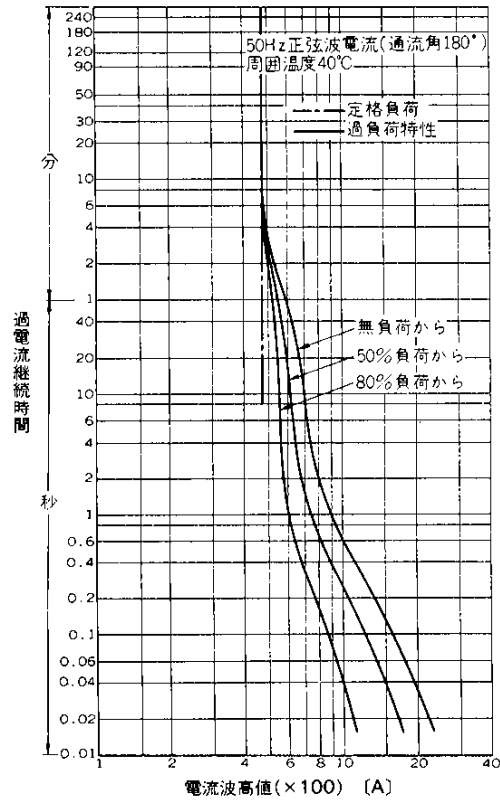

■特性曲線：Characteristics

B
1

平均順電流—冷却風速
(正弦波180°導通, 冷却体AH02-12)

平均順電流—冷却風速
(方形波120°導通, 冷却体AH02-12)

平均順電流—冷却風速
(方形波60°導通, 冷却体AH02-12)

過負荷電流—時間
(冷却体AH01-12B自冷)

過負荷電流—時間
(冷却体AH02-12風冷6m/S)

ご 注 意