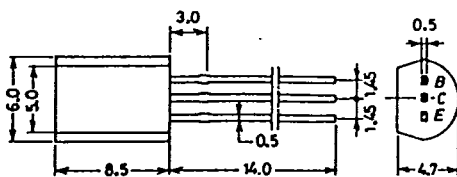

Case Outline-[2006A]

EIAJ: SC-51
SANYO: MP

B: Base
C: Collector
E: Emitter

unit:mm