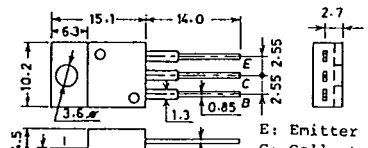

Case Outline-[2004A]

unit:mm

JEDEC: TO-92
EIAJ: SC-43
SANYO: NP

C. Collector
E. Emitter
B. Base

Case Outline-[2010A]

unit:mm

JEDEC: TO-220AB
EIAJ: SC-46

E: Emitter
C: Collector
B: Base

Case Outline-[2005A]

unit:mm

JEDEC: TO-92
EIAJ: SC-43
SANYO: NP

G: Gate
S: Source
D: Drain
B: Base
C: Collector

Case Outline-[2012]

unit:mm

JEDEC: TO-220AA
EIAJ: SC-45

E: Emitter
C: Collector
B: Base