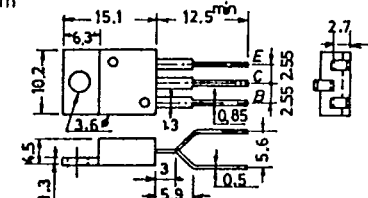

Case Outline-[2006A]

unit:mm

EIAJ: SC-51
SANYO: MP

B: Base
C: Collector
E: Emitter

Case Outline-[2013]

unit:mm

JEDEC TO-220

B: Base
C: Collector
E: Emitter