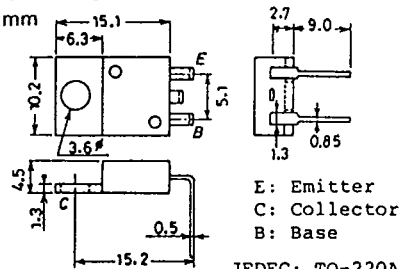

Case Outline-[2005A]

unit:mm

JEDEC: TO-92
EIAJ: SC-43
SANYO: NP

G: Gate
S: Source
D: Drain
B: Base
C: Collector

Case Outline-[2012]

unit:mm

JEDEC: TO-220AA
EIAJ: SC-45

E: Emitter
C: Collector
B: Base

Case Outline-[2006A]

unit:mm

EIAJ: SC-51
SANYO: MP

B: Base
C: Collector
E: Emitter

Case Outline-[2013]

unit:mm

JEDEC TO-220

B: Base
C: Collector
E: Emitter