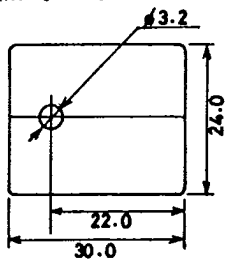

Case Outline-[0019]
unit:mm

SANYO Lug 1.8φ

Case Outline-[0015]
unit:mm

JIS No. B 1251 Spring washer (M3)

Case Outline-[0020]
unit:mm

SANYO IS-3MP Mica

Case Outline-[0016]
unit:mm

JIS No. B1252 Flat washer

Case Outline-[0021]
unit:mm

SANYO IS-MPC Mica

Case Outline-[0017]
unit:mm

JIS No. G3141 Rectangular washer

Case Outline-[0022]
unit:mm

SANYO IS-3PBL Mica