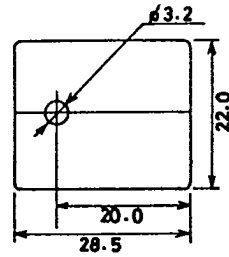

T-91-20

T-91-20

Case Outline-[0013]
unit:mm

JIS No. B1111 M3×0.5

Case Outline-[0018]
unit:mm

SANYO Lug 1.4

Case Outline-[0014]
unit:mm

JIS No. B1181 M3×0.5

Case Outline-[0019]
unit:mm

SANYO Lug 1.8φ

Case Outline-[0015]
unit:mm

JIS No. B 1251 Spring washer (M3)

Case Outline-[0020]
unit:mm

SANYO IS-3MP Mica

Case Outline-[0016]
unit:mm

JIS No. B1252 Flat washer

Case Outline-[0021]
unit:mm

SANYO IS-MPC Mica

Case Outline-[0017]
unit:mm

JIS No. G3141 Rectangular washer

Case Outline-[0022]
unit:mm

SANYO IS-3PBL Mica