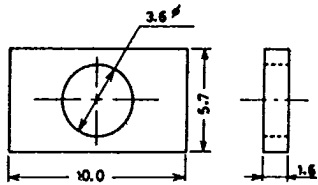

T-91-20

T-91-20

Case Outline-[0013]
unit:mm

JIS No. B1111 M3×0.5

Case Outline-[0018]
unit:mm

SANYO Lug 1.4

Case Outline-[0014]
unit:mm

JIS No. B1181 M3×0.5

Case Outline-[0019]
unit:mm

SANYO Lug 1.8φ

Case Outline-[0015]
unit:mm

JIS No. B 1251 Spring washer (M3)

Case Outline-[0020]
unit:mm

SANYO IS-3MP Mica

Case Outline-[0016]
unit:mm

JIS No. B1252 Flat washer

Case Outline-[0021]
unit:mm

SANYO IS-MPC Mica

Case Outline-[0017]
unit:mm

JIS No. G3141 Rectangular washer

Case Outline-[0022]
unit:mm

SANYO IS-3PBL Mica