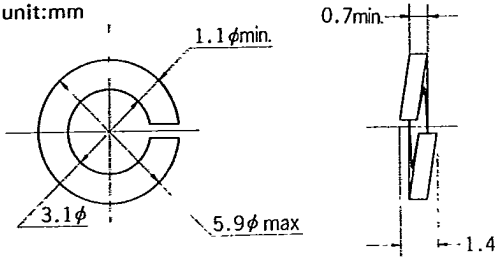

Case Outline-[0015]
unit:mm

JIS No. B 1251 Spring washer (M3)