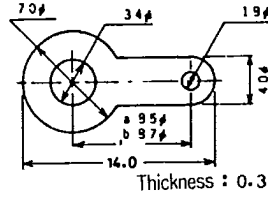

T-91-20

T-91-20

Case Outline-[0013]
unit:mm

JIS No. B1111 M3×0.5

Case Outline-[0018]
unit:mm

SANYO Lug 1.4

Case Outline-[0014]
unit:mm

JIS No. B1181 M3×0.5

Case Outline-[0019]
unit:mm

SANYO Lug 1.8φ

Case Outline-[0015]
unit:mm

JIS No. B 1251 Spring washer (M3)

Case Outline-[0020]
unit:mm

SANYO IS-3MP Mica

Case Outline-[0016]
unit:mm

JIS No. B1252 Flat washer