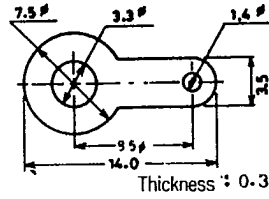

T-91-20

T-91-20

Case Outline-[0013]
unit:mm

JIS No. B1111 M3×0.5

Case Outline-[0018]
unit:mm

SANYO Lug 1.4

Case Outline-[0014]
unit:mm

JIS No. B1181 M3×0.5

Case Outline-[0019]
unit:mm

SANYO Lug 1.8φ

Case Outline-[0015]
unit:mm

JIS No. B 1251 Spring washer (M3)

Case Outline-[0020]
unit:mm

SANYO IS-3MP Mica

Case Outline-[0016]
unit:mm

JIS No. B1252 Flat washer