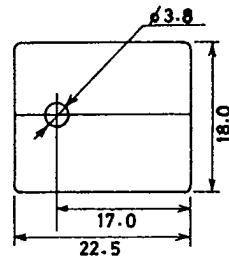

T-91-20

T-91-20

Case Outline-[0013]
unit:mm

JIS No. B1111 M3×0.5

Case Outline-[0018]
unit:mm

SANYO Lug 1.4

Case Outline-[0014]
unit:mm

JIS No. B1181 M3×0.5

Case Outline-[0019]
unit:mm

SANYO Lug 1.8φ

Case Outline-[0015]
unit:mm

JIS No. B 1251 Spring washer (M3)

Case Outline-[0020]
unit:mm

SANYO IS-3MP Mica

Case Outline-[0016]
unit:mm

JIS No. B1252 Flat washer

Case Outline-[0021]
unit:mm

SANYO IS-MPC Mica

Case Outline-[0017]
unit:mm

JIS No. G3141 Rectangular washer

Case Outline-[0022]
unit:mm

SANYO IS-3PBL Mica