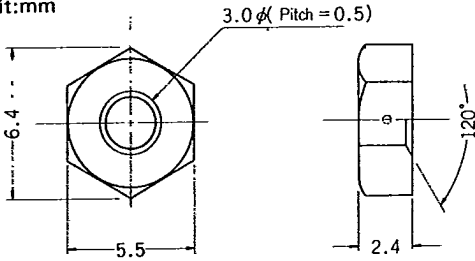

T-91-20

T-91-20

Case Outline-[0013]
unit:mm

JIS No. B1111 M3×0.5

Case Outline-[0018]
unit:mm

SANYO Lug 1.4

Case Outline-[0014]
unit:mm

JIS No. B1181 M3×0.5