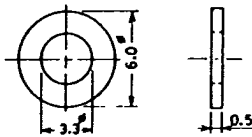

T-91-20

T-91-20

Case Outline-[0013]
unit:mm

JIS No. B1111 M3×0.5

Case Outline-[0018]
unit:mm

SANYO Lug 1.4

Case Outline-[0014]
unit:mm

JIS No. B1181 M3×0.5

Case Outline-[0019]
unit:mm

SANYO Lug 1.8φ

Case Outline-[0015]
unit:mm

JIS No. B 1251 Spring washer (M3)

Case Outline-[0020]
unit:mm

SANYO IS-3MP Mica

Case Outline-[0016]
unit:mm

JIS No. B1252 Flat washer

Case Outline-[0021]
unit:mm

SANYO IS-MPC Mica

Case Outline-[0017]
unit:mm

JIS No. G3141 Rectangular washer

Case Outline-[0022]
unit:mm

SANYO IS-3PBL Mica